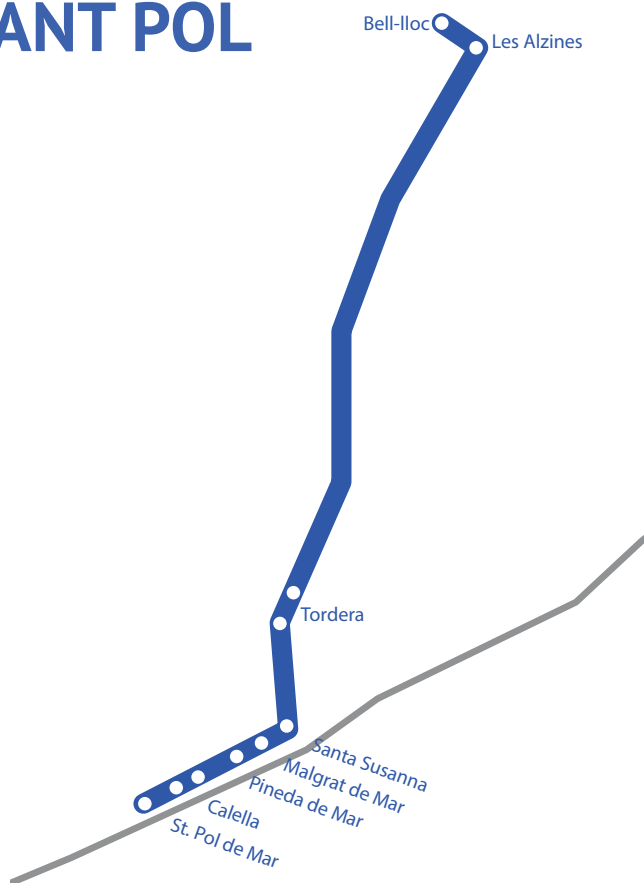

Ruta SANT POL

	Sant Pol de Mar (Residencial Tobella)	Calella (Davant autoecola Solé)	Calella (Davant església)	Pineda de Mar (Parada de bus benzinerera)	Santa Susanna (Davant Burger King)	Malgrat de Mar (CAP municipal)	Tordera (Davant benzinerera)	Tordera (Veïnat St. Pere)	Les Alzines	Bell-lloc
MATÍ	7:20	7:30	7:35	7:40	7:45	7:50	8:00	8:05	8:45	8:55
	Les Alzines	Bell-lloc	Tordera (Veïnat St. Pere)	Tordera (Cami Ral)	Malgrat de Mar (CAP municipal)	Santa Susanna (Can Feliu)	Pineda de Mar (Davant Bazar)	Calella (Zona Citroën)	Sant Pol de Mar (Davant veterinari)	
TARDA	16:55	17:10	17:45	17:50	18:00	18:05	18:10	18:16	18:26	

Ruta VIC