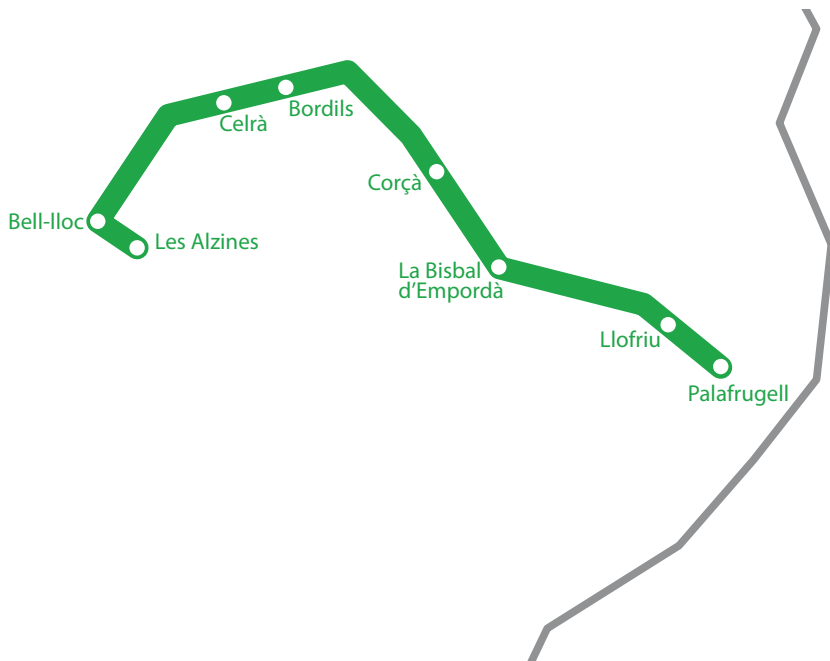

Ruta PALAFRUGELL

	Palafrugell (Estació d'autobusos)	Llofriu (Parada Rest. La Sala de l'Isaac)	La Bisbal d'Empordà (Estació d'autobusos)	Corçà (Sarfa)	Bordils (Sarfa)	Celrà (Bus centre)	Bell-lloc	Les Alzines	
MATÍ	7:35	7:45	7:55	8:00	8:15	8:20	8:40	8:55	
	Les Alzines	Bell-lloc	Celrà (Bus centre)	Celrà (Polígon industrial)	Bordils (Sarfa)	Corçà (Sarfa)	La Bisbal d'Empordà (Estació d'autobusos)	Llofriu (Parada Rest. La Sala de l'Isaac)	Palafrugell (Estació nova d'autobusos)
TARDA	16:55	17:10	17:25	17:30	17:35	17:45	17:55	18:10	18:20