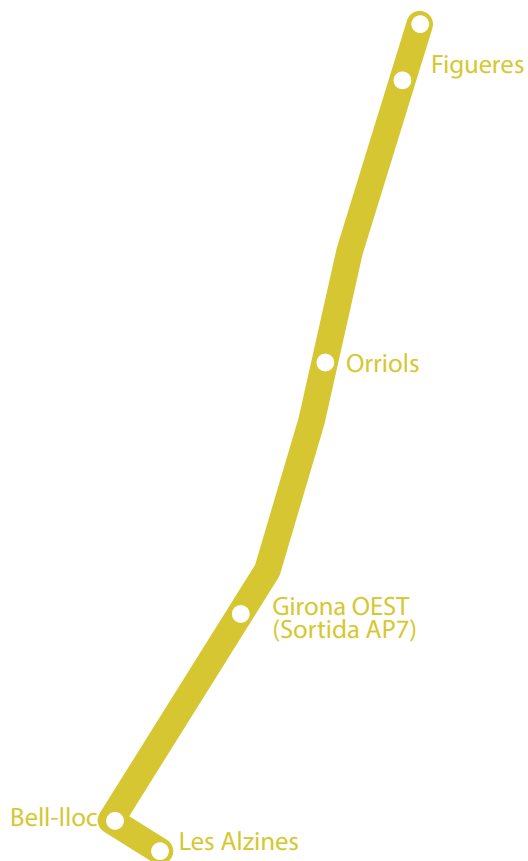

SERVEI DE TRANSPORT ESCOLAR

SERVICIO DE TRANSPORTE ESCOLAR

SCHOOL TRANSPORT SERVICE

institutió
les alzines

Curs 2023-2024

Ruta BANYOLES

	Banyoles (Vila Olímpica)	Banyoles (Teisa)	Banyoles (Cases barates, Parada bus)	Mata (Parada bus)	Cornellà de Terri (Teisa)	Riudellots de la Creu	Sant Julià de Ramis (Les Alzines clares)	Sarrià de Ter (Biblioteca)	Fontajau (Pont de la Barca)	Fontajau (Rotonda J. Tarradellas)	Bell-lloc	Les Alzines
MATÍ	8:00	8:04	8:07	8:09	8:16	8:19	8:20	8:24	8:27	8:30	8:45	8:55
TARDA	16:55	17:10	17:18	17:26	17:28	17:36	17:42	17:49	17:53	17:57	18:03	

Ruta BLANES

	Blanes (Plaça Catalunya)	Blanes (Pont de ferro, Peixos Ros)	Lloret de Mar (Av. Vila de Blanes, Supermercat DIA)	Lloret de Mar (Estació de buses)	Lloret de Mar (Mas Romeu Les Alegries)	Les Alzines	Bell-lloc
MATÍ	7:35	7:45	7:50	7:55	8:05	8:45	8:55
TARDA	17:05	17:15	17:50	18:00	18:05	18:10	18:15

Ruta FIGUERES

	Figueres (Estació bus)	Figueres (Companyia d'Aigua FISERSA)	Orriols (Restaurant Parador N-II)	Autopista Girona Oest-Sortida AP7 (rotonda)	Bell-lloc	Les Alzines
MATÍ	7:40	7:50	8:10	8:25	8:40	8:55
	Les Alzines	Bell-lloc	Autopista Girona Oest (Sortida AP7, rotonda)	Orriols (Restaurant Parador N-II)	Figueres (Companyia d'Aigua FISERSA)	Figueres (Estació bus)
TARDA	16:55	17:10	17:15	17:40	18:00	18:10

Ruta VIC

	Vic (Centre mèdic Vic)	Sta. Coloma de Farners (Estació d'autobusos)	Vilobi d'Onyar (Urb. Can Terret)	Les Alzines	Bell-lloc		
MATÍ	7:25	8:15	8:25	8:45	8:55		
	Les Alzines	Bell-lloc	Vilobi d'Onyar (Urb. Can Terret)	Sta. Coloma de Farners (Estació d'autobusos)	Vic (C/ Montserrat)	Vic (Església del Carme)	Vic (C. Verdaguier)
TARDA	16:55	17:10	17:30	17:40	18:15	18:30	18:33