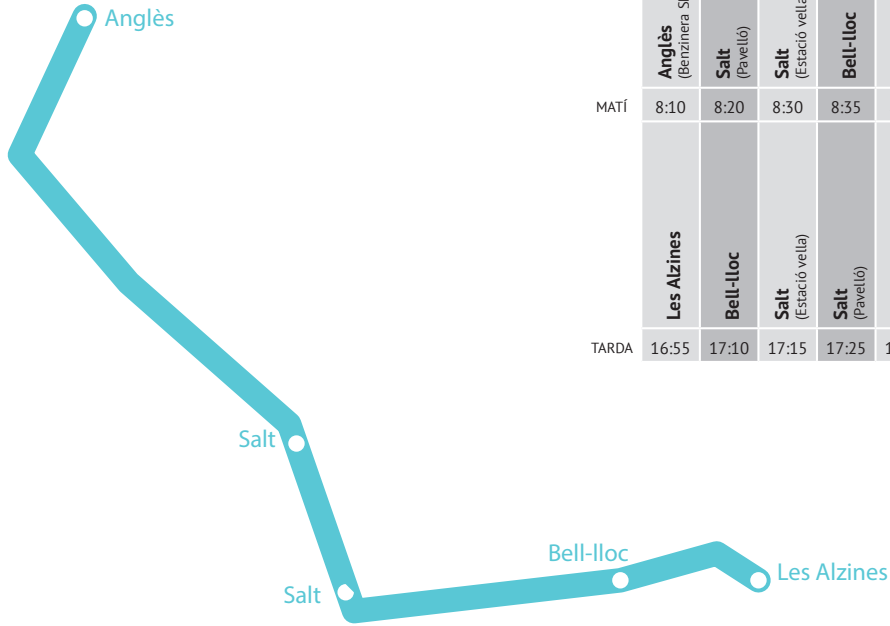

Ruta FIGUERES

	Figueres (Estació bus)	Figueres (Companyia d'Aigua FISERSA)	Orriols (Restaurant Parador N-II)	Autopista Girona Oest-Sortida AP7 (rotonda)	Bell-lloc	Les Alzines
MATÍ	7:40	7:50	8:10	8:25	8:40	8:55
	Les Alzines	Bell-lloc	Autopista Girona Oest (Sortida AP7, rotonda)	Orriols (Restaurant Parador N-II)	Figueres (Companyia d'Aigua FISERSA)	Figueres (Estació bus)
TARDA	16:55	17:10	17:15	17:40	18:00	18:10

Ruta HOSTALRIC

	Hostalric (Rest. La Conna)	Hostalric (Parada bus Plaça dels Bous)	Maçanet (Parada Ajuntament)	Vidreres (Davant Mercadona)	Sils (Benzinera BP)	Bell-lloc	Les Alzines
MATÍ	7:45	7:47	8:03	8:15	8:18	8:40	8:55
	Les Alzines	Bell-lloc	Sils (Benzinera BP)	Vidreres (Davant Mercadona)	Maçanet (Davant Bonpreu)	Hostalric (Parada bus Plaça dels Bous)	Hostalric (Benzinera)
TARDA	16:55	17:15	17:40	17:43	17:53	18:08	18:10

Ruta ANGLÈS

	Anglès (Benzinera Shell)	Salt (Pavelló)	Salt (Estació vella)	Bell-lloc	Les Alzines	Les Alzines
MATÍ	8:10	8:20	8:30	8:35	8:55	8:55
	Les Alzines	Bell-lloc	Salt (Estació vella)	Salt (Pavelló)	Anglès (C. Girona, Parada bus línia)	Anglès (Benzinera Shell)
TARDA	16:55	17:10	17:15	17:25	17:40	17:45

Ruta VIC

	Vic (Centre mèdic Vic)	Sta. Coloma de Farners (Estació d'autobusos)	Vilobi d'Onyar (Urb. Can Terret)	Les Alzines	Bell-lloc		
MATÍ	7:25	8:15	8:25	8:45	8:55		
	Les Alzines	Bell-lloc	Vilobi d'Onyar (Urb. Can Terret)	Sta. Coloma de Farners (Estació d'autobusos)	Vic (C/ Montserrat)	Vic (Església del Carme)	Vic (C. Verdaguier)
TARDA	16:55	17:10	17:30	17:40	18:15	18:30	18:33