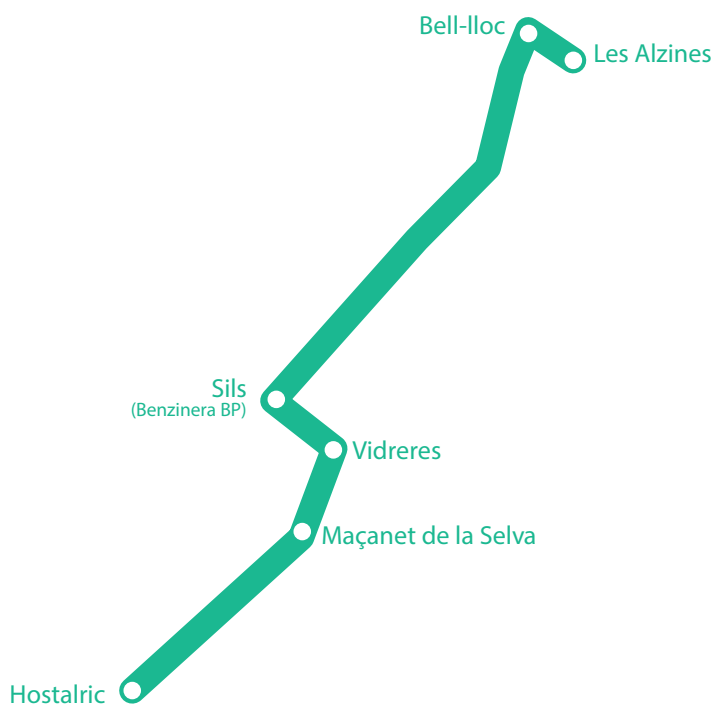

Ruta BLANES

	Blanes (Plaça Catalunya)	Blanes (Pont de ferro, Peixos Ros)	Lloret de Mar (Av. Vila de Blanes, Supermercat DIA)	Lloret de Mar (Estació de buses)	Lloret de Mar (Mas Romeu Les Alegries)	Les Alzines	Bell-lloc
MATÍ	7:35	7:45	7:50	7:55	8:05	8:45	8:55
TARDA	17:05	17:15	17:50	18:00	18:05	18:10	18:15

Ruta FIGUERES

	Figueres (Estació bus)	Figueres (Companyia d'Aigua FISERSA)	Orriols (Restaurant Parador N-II)	Autopista Girona Oest-Sortida AP7 (rotonda)	Bell-lloc	Les Alzines
MATÍ	7:40	7:50	8:10	8:25	8:40	8:55
	Les Alzines	Bell-lloc	Autopista Girona Oest (Sortida AP7, rotonda)	Orriols (Restaurant Parador N-II)	Figueres (Companyia d'Aigua FISERSA)	Figueres (Estació bus)
TARDA	16:55	17:10	17:15	17:40	18:00	18:10

Ruta HOSTALRIC

	Hostalric (Rest. La Conna)	Hostalric (Parada bus Plaça dels Bous)	Maçanet (Parada Ajuntament)	Vidreres (Davant Mercadona)	Sils (Benzinera BP)	Bell-lloc	Les Alzines
MATÍ	7:45	7:47	8:03	8:15	8:18	8:40	8:55
	Les Alzines	Bell-lloc	Sils (Benzinera BP)	Vidreres (Davant Mercadona)	Maçanet (Davant Bonpreu)	Hostalric (Parada bus Plaça dels Bous)	Hostalric (Benzinera)
TARDA	16:55	17:15	17:40	17:43	17:53	18:08	18:10

Ruta VIC

	Vic (Centre mèdic Vic)	Sta. Coloma de Farners (Estació d'autobusos)	Vilobi d'Onyar (Urb. Can Terret)	Les Alzines	Bell-lloc		
MATÍ	7:25	8:15	8:25	8:45	8:55		
	Les Alzines	Bell-lloc	Vilobi d'Onyar (Urb. Can Terret)	Sta. Coloma de Farners (Estació d'autobusos)	Vic (C/ Montserrat)	Vic (Església del Carme)	Vic (C. Verdaguier)
TARDA	16:55	17:10	17:30	17:40	18:15	18:30	18:33